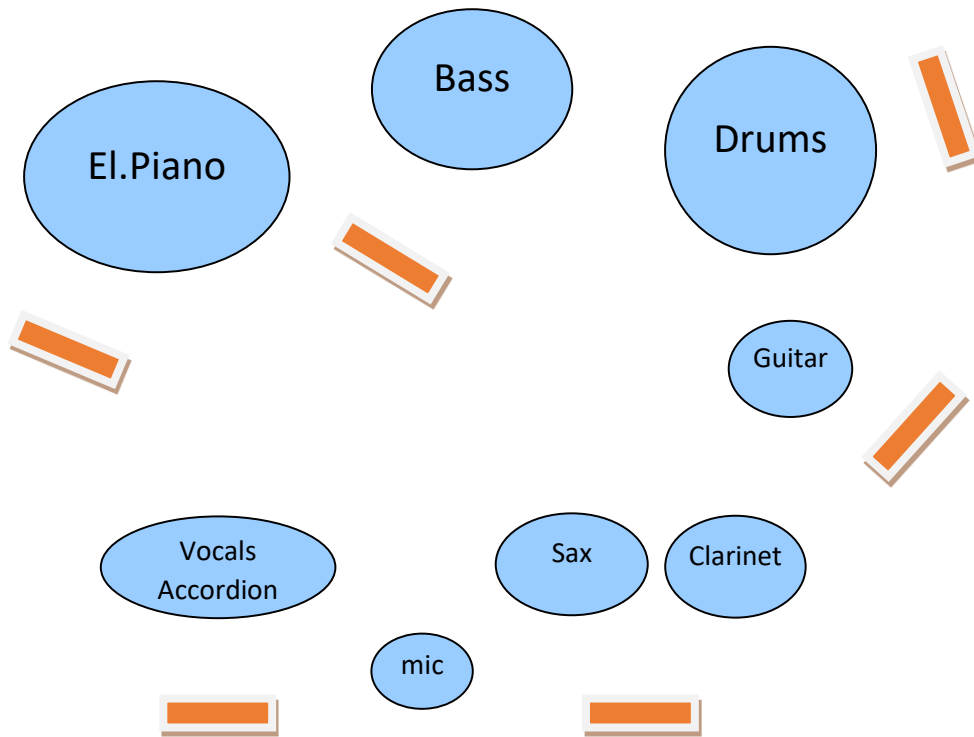

Stage Plan

Σύνολο Jazz Μεταπτυχιακού Προγράμματος ΕΚΠΑ

Εξοπλισμός:

1 Drum set

1 Bass amp, 1 Guitar amp

7 Αναλόγια με φως

Monitors (σε 3-4 διαφορετικές γραμμές)